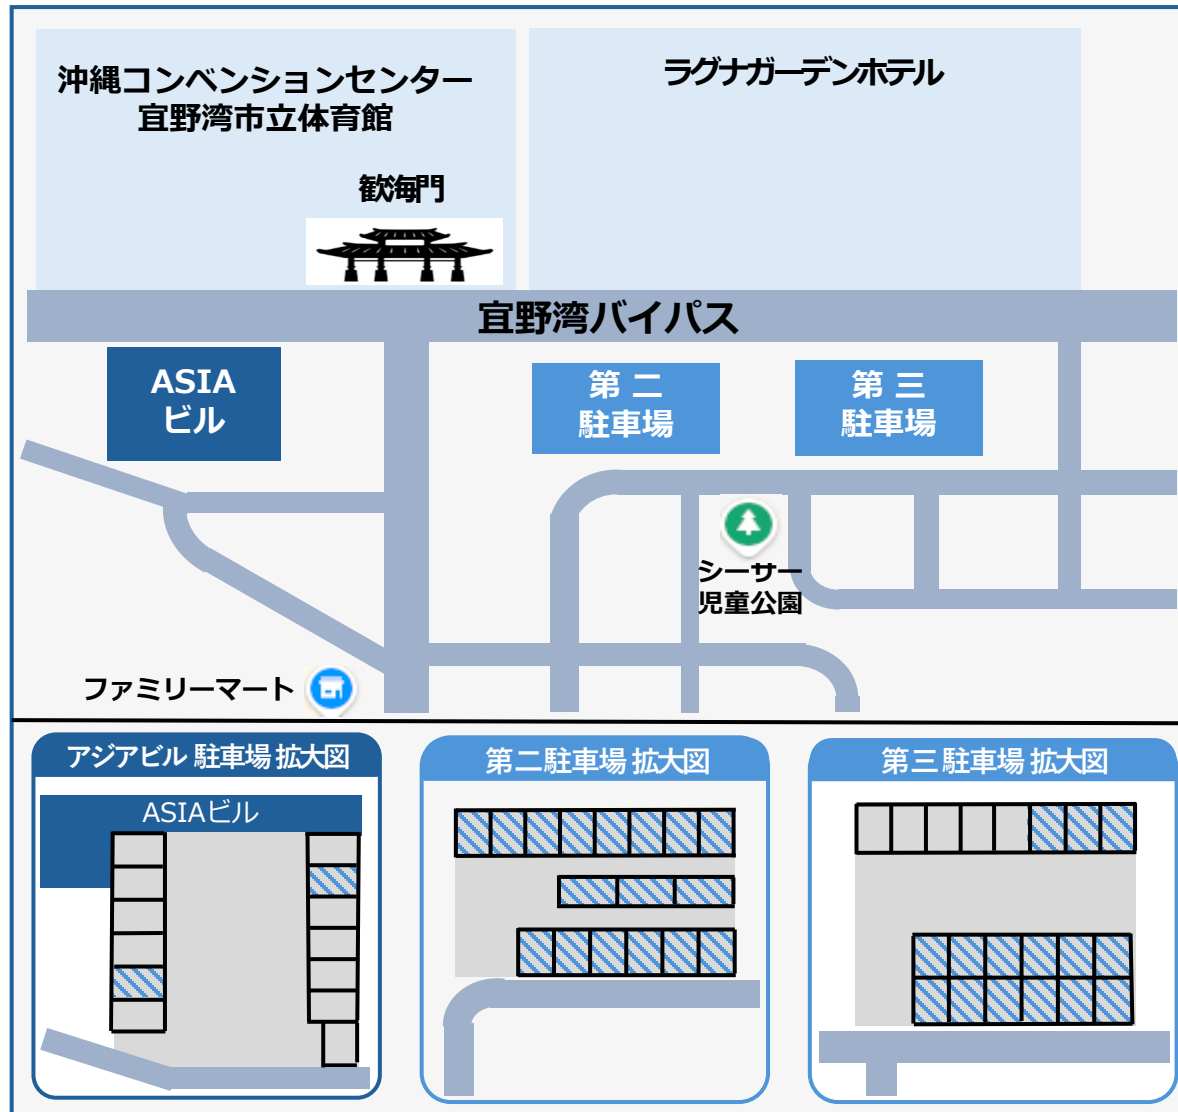

# 来訪者様用駐車場案内

日本都市開発事業株式会社  
Nihon Urban Development Project Corporation

: 青の斜線は当社駐車場位置